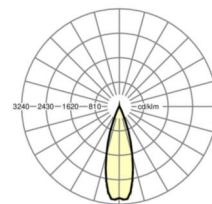

параметры

номер заказа	19447004190
код EAN	4020863400799
номер таможенного тарифа	94051190
Знак прохождения контроля	IP 64, класс защиты I, для рабочих мест за дисплеем 65°<3000, ENEC10 VDE, F, D, HACCP DIN10500/Food/IFS-пригодность для применения/BRC, Indoor, CE
Степень ударопрочности IK	IK03 (-20°C bis 35°C)
Температура окружающей среды	ta -20°C в 35°C
Гарантийный срок	5 лет
Государственные программы поддержки	BEG - государственные субсидии для энергосберегающих зданий (действительна только для Германии)

электротехника

Балласт	Электронный драйвер (1 штука)
Мощность системы	53W
сетевое напряжение	230V/50Hz
класс энергосбережения/Источник света	C

Оптика

Оснастка	LED, цветопередача/оттенок света CRI ≥ 80 / 6500K
Допуск для координаты цветности (MacAdam)	3SDCM
Фотобиологическая безопасность (светильник)	RG1
Номинальный световой поток	9003lm
Срок службы LED	50000h L80/B10 (Tq 35°C)
светоотдача светильников	171lm/W
Угол излучения	30° (C0) / 30° (C90)
UGR поп./вдоль	13.2 / 12.2

DEEP-LINK

<https://www.regiolum.de/ru/article/19447004190>